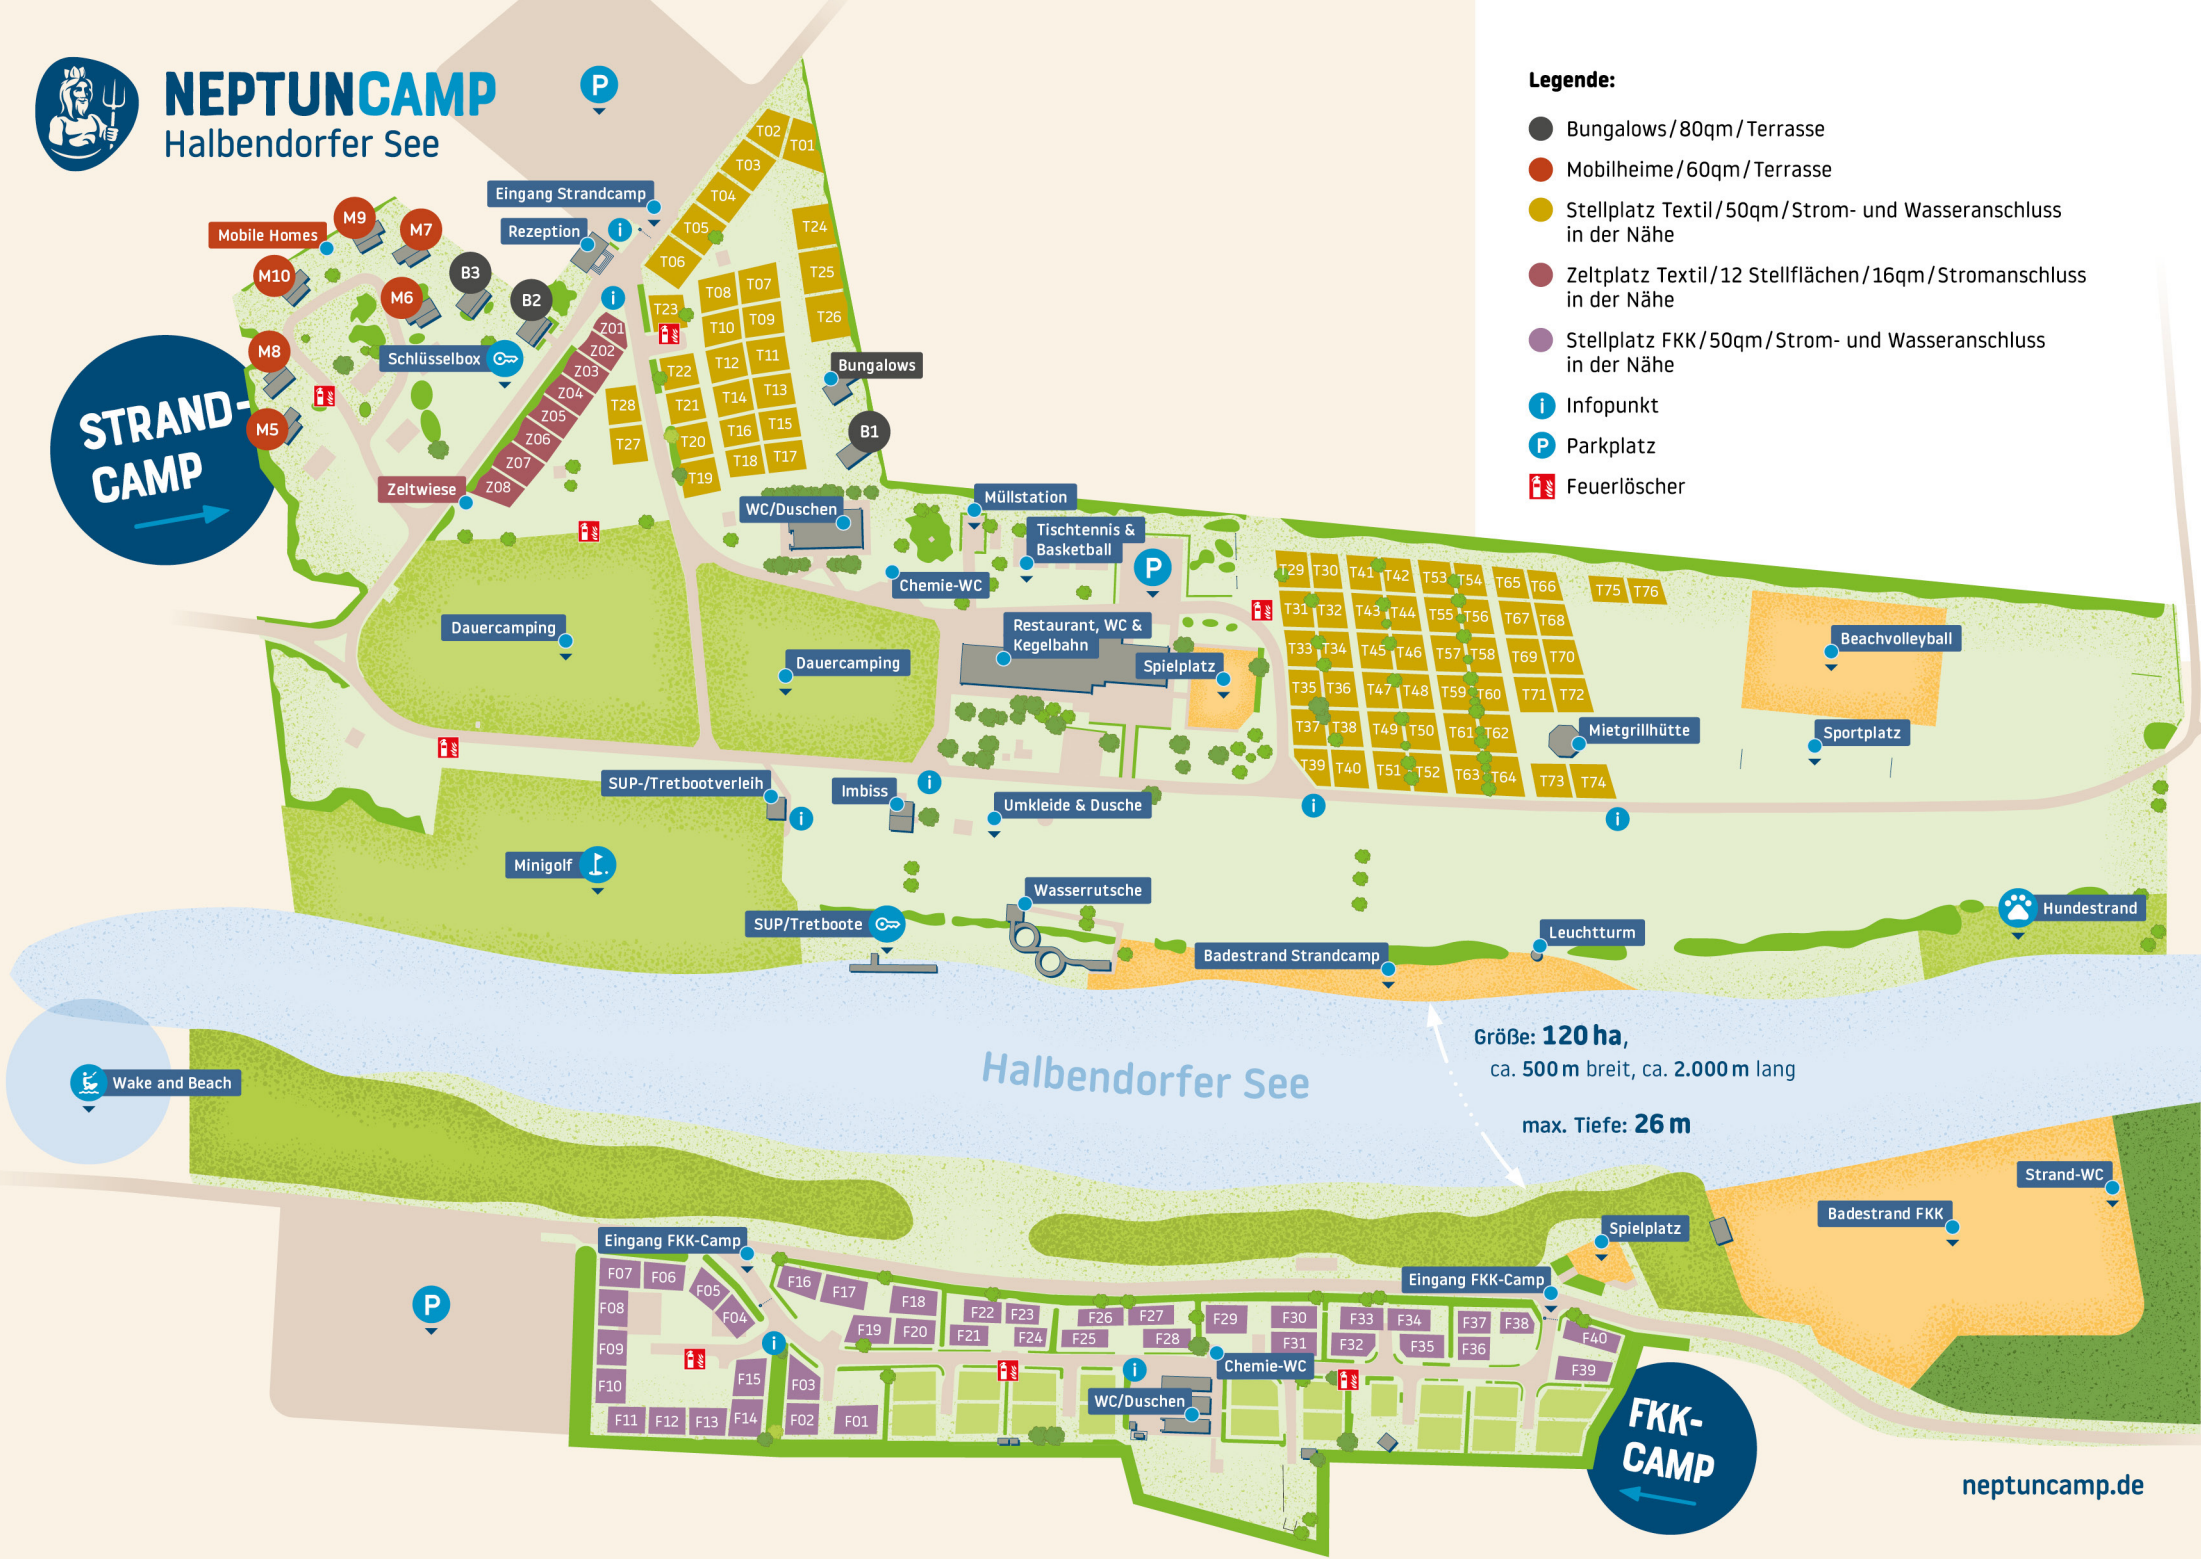

NEPTUNCAMP

Halbendorfer See

Legende:

- Bungalows/80qm/Terrasse
- Mobilheime/60qm/Terrasse
- Stellplatz Textil/50qm/Strom- und Wasseranschluss in der Nähe
- Zeltplatz Textil/12 Stellflächen/16qm/Stromanschluss in der Nähe
- Stellplatz FKK/50qm/Strom- und Wasseranschluss in der Nähe
- Infopunkt
- Parkplatz
- Feuerlöscher

STRAND-CAMP

FKK-CAMP

Größe: **120 ha**,
ca. 500 m breit, ca. 2.000 m lang
max. Tiefe: **26 m**